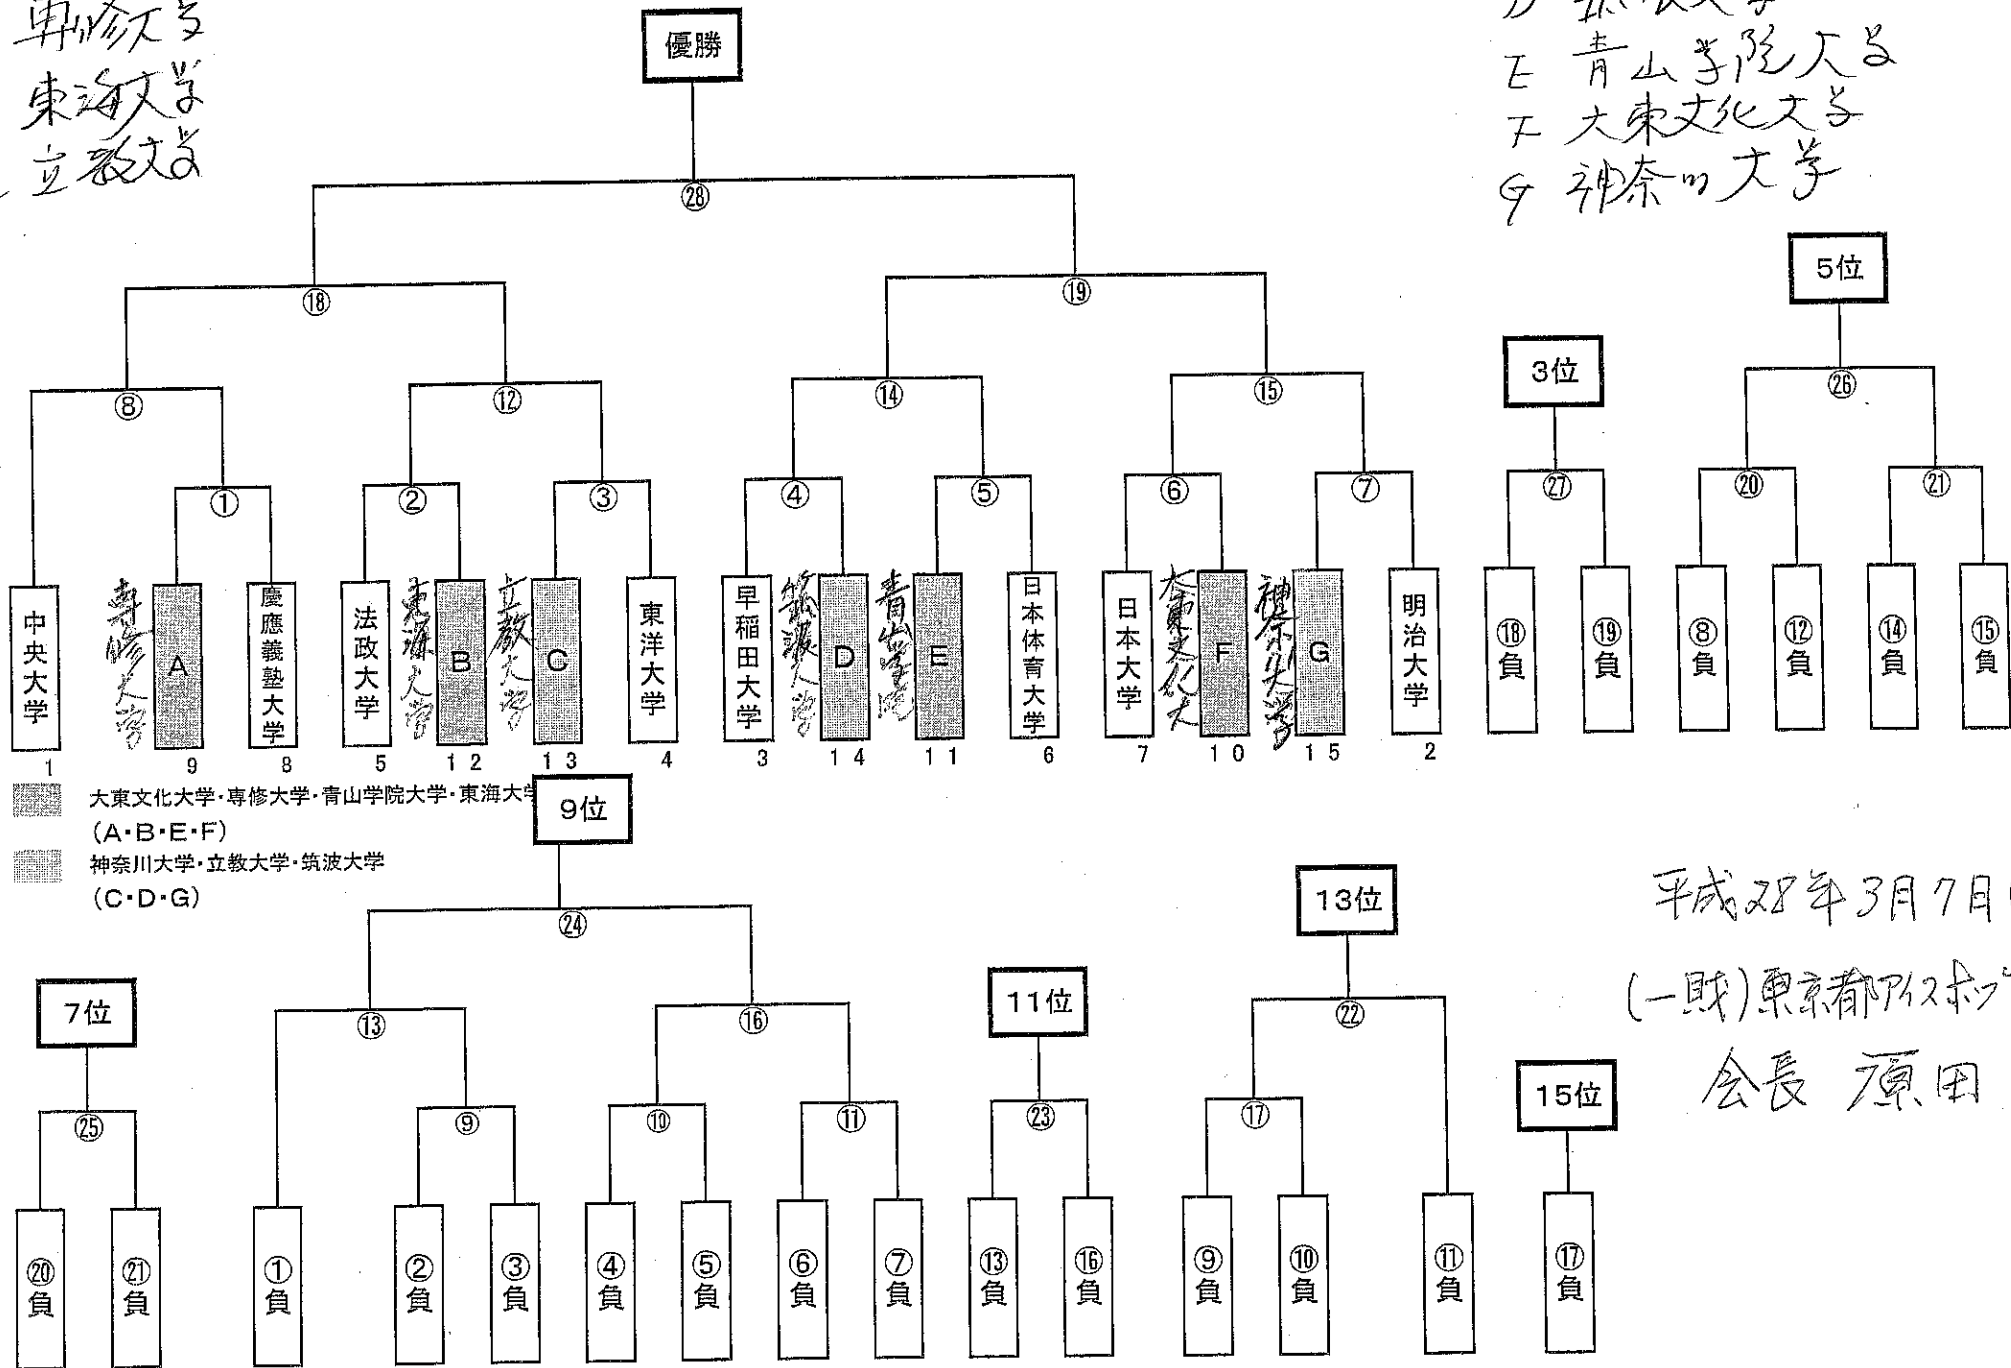

A 専修大学
B 東海大学
C 立教大学

D 筑波大学
E 青山学院大学
F 大東文化大学
G 神奈川大学

平成28年3月7日(月)
(一財)東京都アイスホッケー連盟
会長 原田博