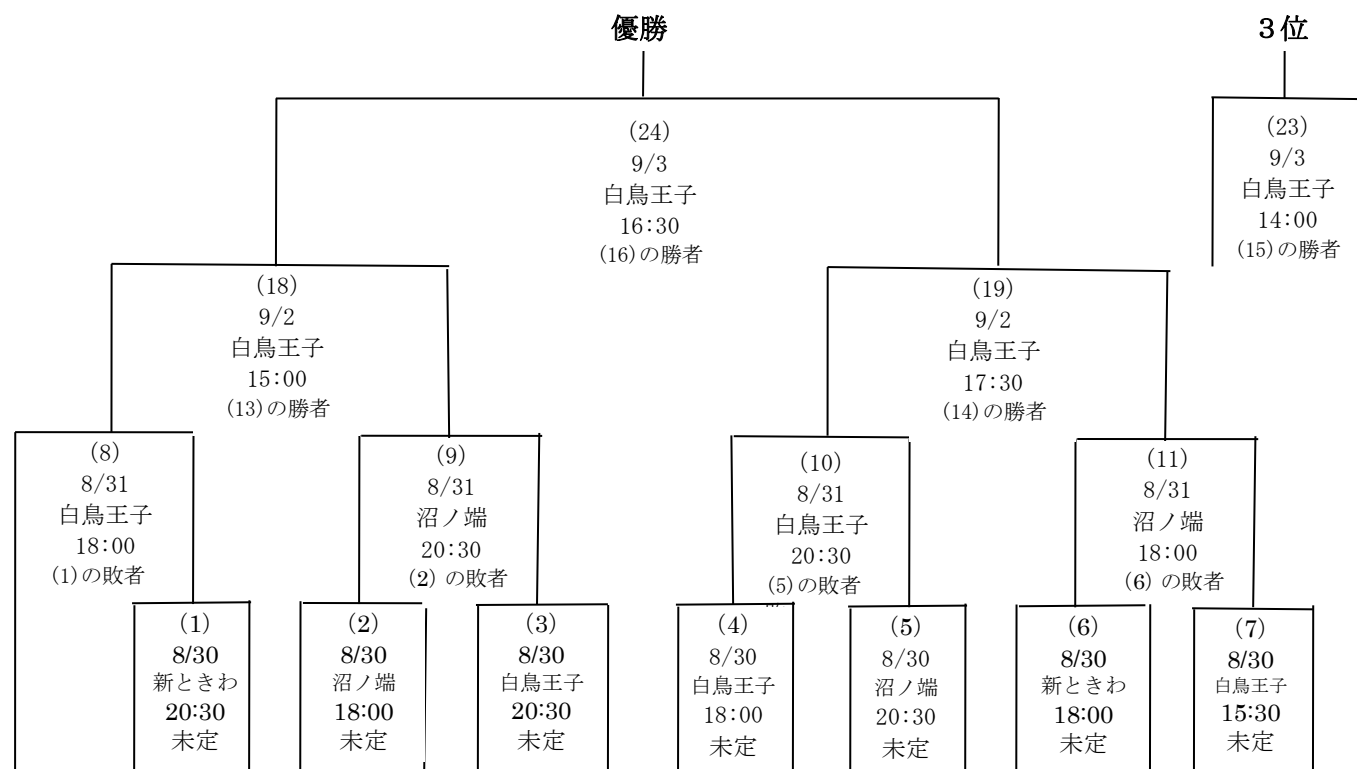

第 18 回大学アイスホッケー交流戦苫小牧大会

ファーストステージ日程

明 慶 専 東 立 青 法 早 大 同 日 関 日 東 中
治 應 修 洋 命 山 政 稲 東 同 本 西 大 海 央
塾 義 修 洋 館 院 政 田 文 社 体 西 大 海 央
塾 塾 塾 塾 館 院 政 田 文 社 体 西 大 海 央

試合番号	日時 (試合開始時間)	会場	試合	当番校
(12)	9月1日(金) 18:00	白鳥王子	(1)の敗者 v s (2)の敗者	(3)の敗者
(13)	9月1日(金) 18:00	沼ノ端	(4)の敗者 v s (5)の敗者	(8)の敗者
(14)	9月1日(金) 20:30	白鳥王子	(6)の敗者 v s (7)の敗者	(11)の敗者
(15)	9月2日(土) 10:00	白鳥王子	(8)の敗者 v s (9)の敗者	(13)の敗者
(16)	9月2日(土) 12:30	白鳥王子	(10)の敗者 v s (11)の敗者	(14)の敗者
(17)	9月2日(土) 12:30	沼ノ端	(2)の敗者 v s (3)の敗者	(1)の敗者
(20)	9月3日(日) 9:00	白鳥王子	(13)の敗者 v s (14)の敗者	(15)の敗者
(21)	9月3日(日) 11:30	白鳥王子	(13)の勝者 v s (14)の勝者	(16)の敗者
(22)	9月3日(日) 10:00	沼ノ端	(1)の敗者 v s (3)の敗者	(2)の敗者

*1回戦の当番校は、インカレベスト8のチームに個別に相談します。

*練習は、試合開始 25 分前

*会場は変更する場合があります