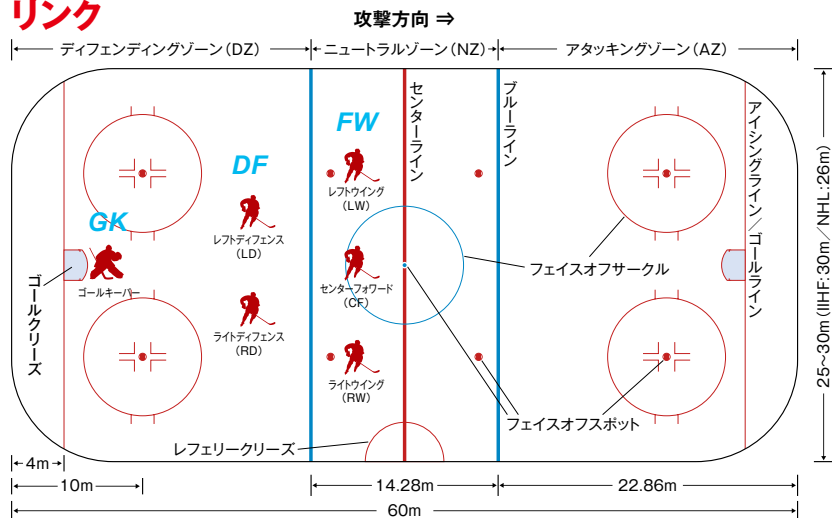

アイスホッケー観戦のための 基本ルール解説

迫力あるプレーとスピードの速さ、それだけでも十分にアイスホッケーの魅力を楽しむことができる。しかし、ちょっとしたルールを知るだけで、アイスホッケーの面白さがもっと膨らんでいこう。基本ルールは大きく分けて、アイシングとオフサイド、そしてペナルティの3つ。ここでは、試合で頻繁に起こるオフサイドとアイシングのほか、基礎知識を紹介。早慶戦をさらに楽しく観戦していただきたい。

リンク

基礎知識

- GK2名を含む22名がベンチに入れる
- 氷上でプレーする選手は6名。基本構成はFW3名、DF2名、GK1名
- 試合は1ピリオド20分×3ピリオドの計60分。試合が中断するとタイムは止まる(正味60分)
- 選手交代は自由で、試合進行中でも交代可能
- ゴールの大きさ(内側)は、高さ122cm 幅183cm。ゴールラインを完全に越えなければ得点にはならない
- バックは硬質ゴムでできており、当たると大怪我。観戦中は目を離してはダメ

アイスホッケー基礎用語

- **フェイスオフ** フェイスオフ・スポットを挟んで両チームの選手が向き合い、バックをドロップして試合を始めること
- **パワープレー(PP)** ペナルティで氷上にいる選手が相手より多い状態のこと。絶好の得点チャンス
- **キルプレー(PK)** ペナルティで氷上にいる選手が相手より少ない状態のこと。最大のピンチ、選手は必死に守る
- **6人攻撃** GKをプレーヤー(主にFW)に代えて、数的優位となる6人で攻撃し、点を取ろうとする作戦

主なルール改正(2018)

- ゴールクリーズがNHLと同じ形状に変更される(下図参照)。
- GKは(相手選手が近くに来ていないなど)プレーが続けられる状況なのにもかかわらずバックを押さえた場合、ペナルティが科せられる。