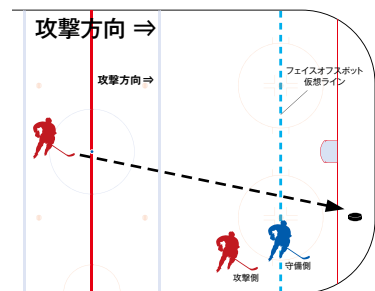

アイシング・ザ・バック

攻撃側の選手がセンターラインの手前から相手陣へ放ったバックが誰にも触れられずにゴールラインを越えて、守備側の選手が先にそのバックをキープできる状況の場合、「アイシング・ザ・バック」となり、攻撃側ディフェンディングゾーンのエンド・フェイスオフ・スポットでのフェイスオフとなる。上記仮想ラインへの選手到達を目処にジャッジされる。ただし次の場合は適用されない。

- (1) 攻撃側の選手が先にバックをキープできる状況の場合
- (2) バックがゴールに入った場合
- (3) バックを放った側が、キルプレーの場合
- (4) フェイスオフで打ったバックの場合
- (5) バックがゴールラインを越える前に、GKを除く守備側の選手がバックに対しプレーできると、ラインズマンが判断した場合
- (6) バックが放たれた後に、GKがゴールクリーズの外に出た場合