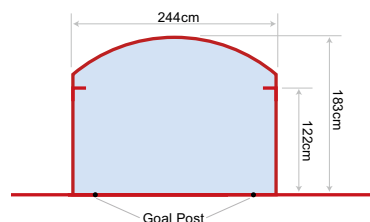

資料協力: Breakaway